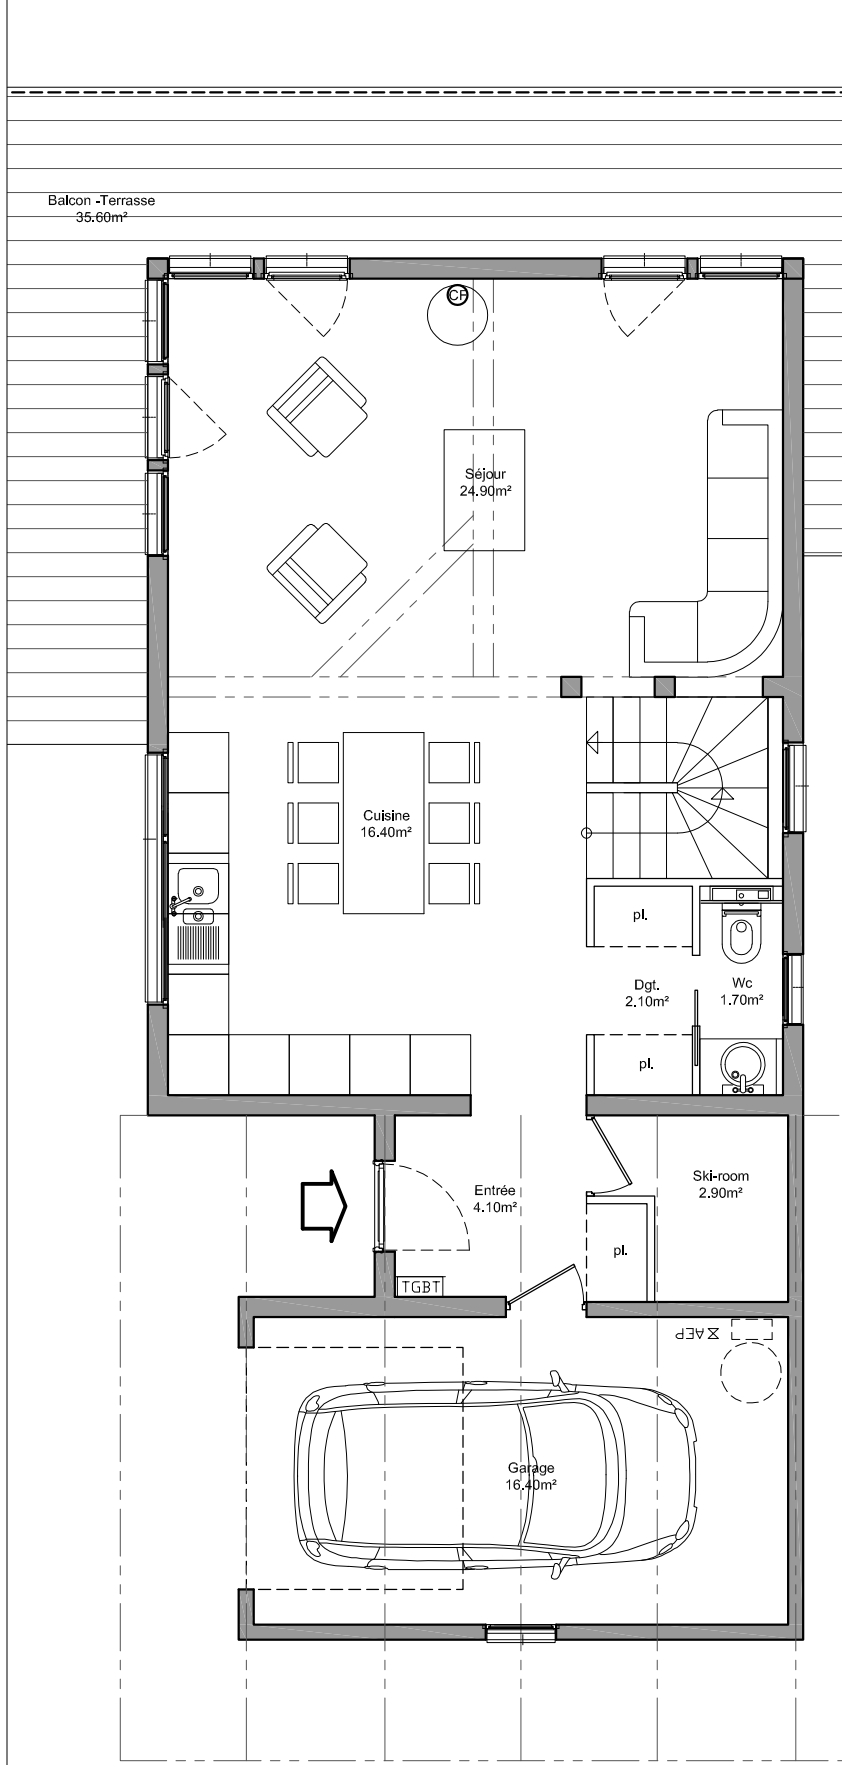

REZ DE JARDIN

REZ DE CHAUSSEE

R+1

LE HAMEAU DU BRY
CHALET K

Impasse des Tissières 74300 ARACHES LA FRASSE

Chalet K	
Pièces	Surfaces (m²)
RDJ	
Dortoir	10,9
Chambre 1	22,5
Dégagement	2
Bains	5,5
Buanderie	0,9
RDC	
Entrée	4,1
Ski-room	2,9
Dégagement	2,1
Wc	1,7
Cuisine	16,4
Séjour	24,9
R+1	
Dégagement	1,9
Chambre 2	10,6
Chambre 3	13,6
Bains	5,9
Total loi Carrez (m²)	125,9
RDJ	
Sous escaliers	3,2
Terrasse	16,2
RDC	
Garage	16,4
Terrasse	35,6
R+1	
Inf. 1,80m	12,1
Total surfaces annexes (m²)	83,5