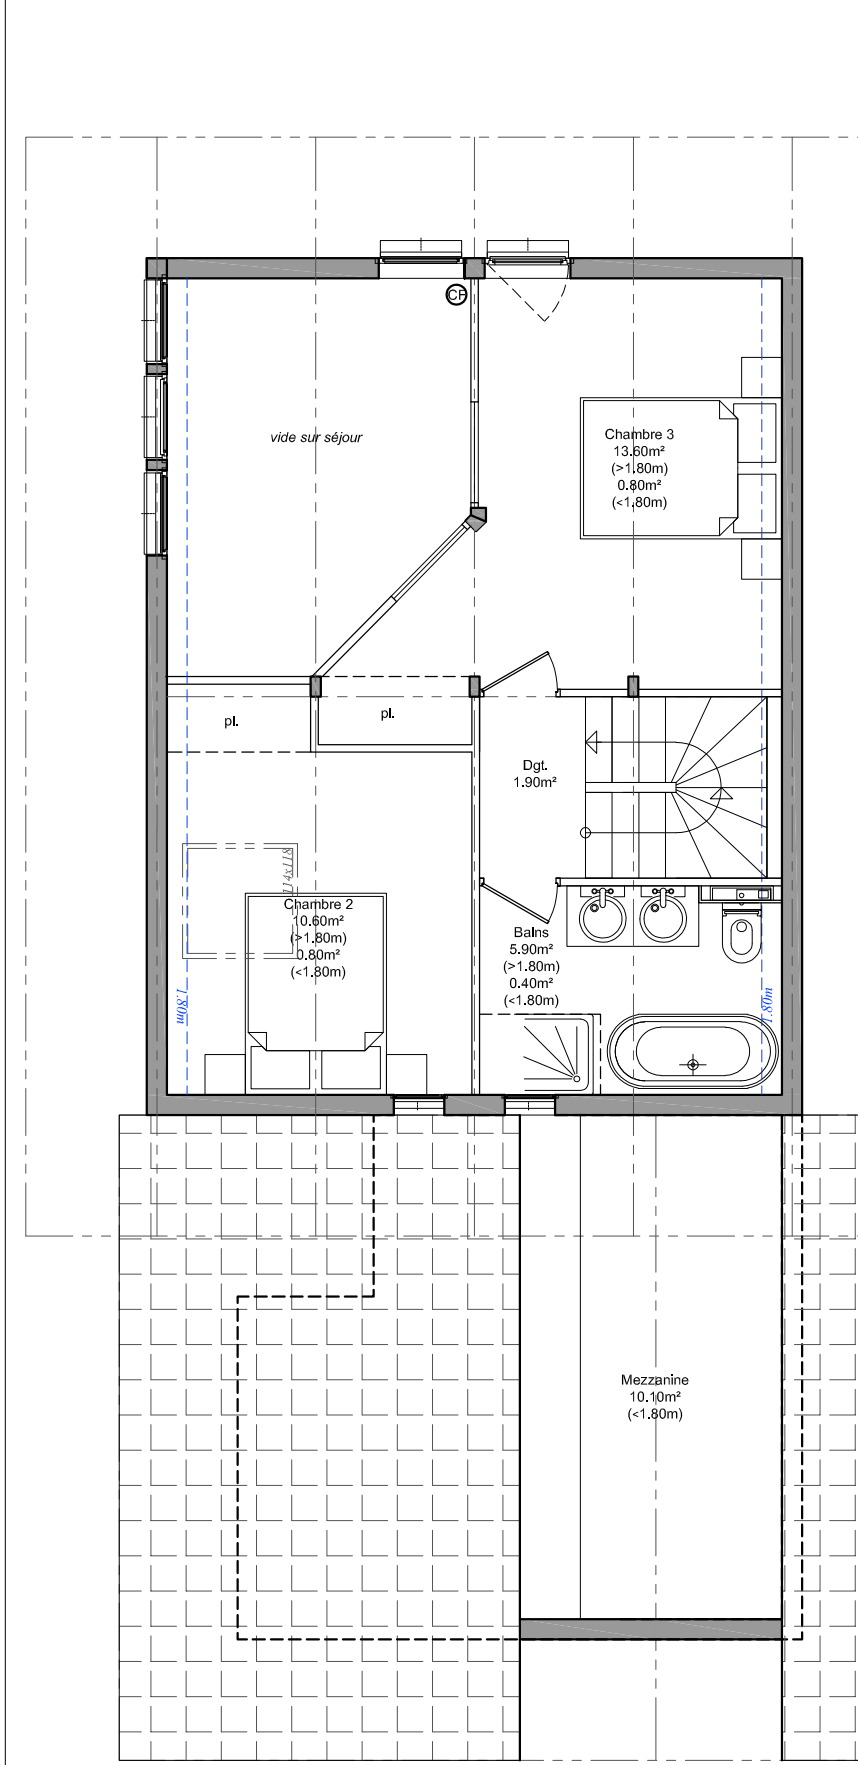

REZ DE JARDIN

REZ DE CHAUSSEE

R+1

LE HAMEAU DU BRY
CHALET K

Impasse des Tissières 74300 ARACHES LA FRASSE

Chalet K	
Pièces	Surfaces (m²)
RDJ	
Dortoir	10,9
Chambre 1	22,5
Dégagement	2
Bains	5,5
Buanderie	0,9
RDC	
Entrée	4,1
Ski-room	2,9
Dégagement	2,1
Wc	1,7
Cuisine	16,4
Séjour	24,9
R+1	
Dégagement	1,9
Chambre 2	10,6
Chambre 3	13,6
Bains	5,9
Total loi Carrez (m²)	125,9
RDJ	
Sous escaliers	3,2
Terrasse	16,2
RDC	
Garage	16,4
Terrasse	35,6
R+1	
Inf. 1,80m	12,1
Total surfaces annexes (m²)	83,5