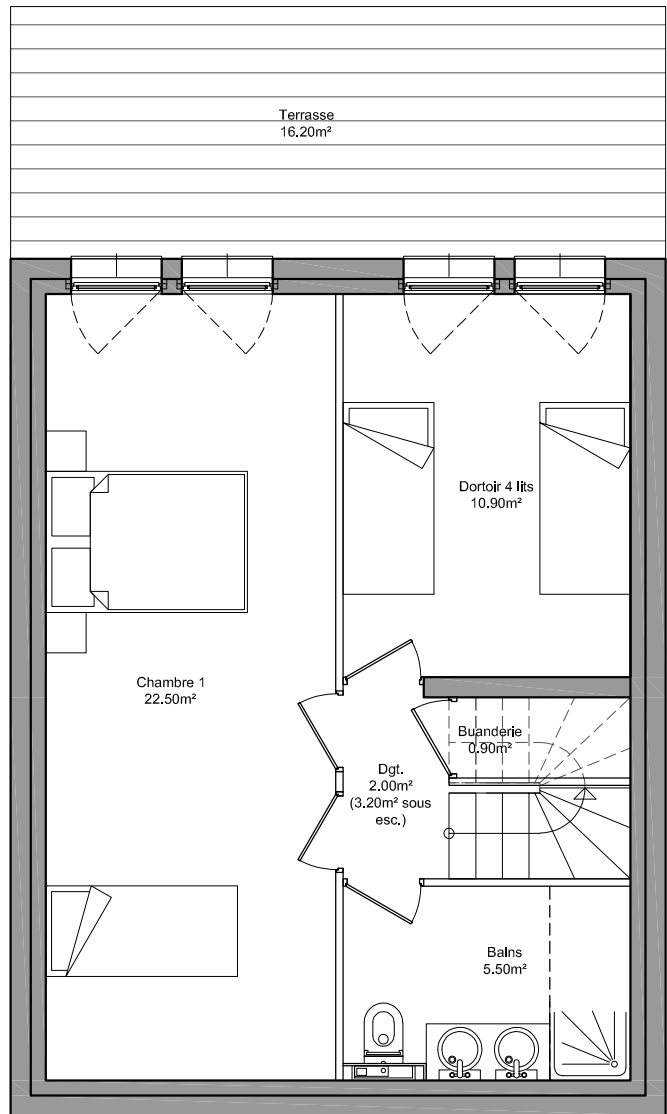

REZ DE JARDIN

REZ DE CHAUSSEE

R+1

LE HAMEAU DU BRY
CHALET K

Impasse des Tissières 74300 ARACHES LA FRASSE

Chalet K	
Pièces	Surfaces (m²)
RDJ	
Dortoir	10,9
Chambre 1	22,5
Dégagement	2
Bains	5,5
Buanderie	0,9
RDC	
Entrée	4,1
Ski-room	2,9
Dégagement	2,1
Wc	1,7
Cuisine	16,4
Séjour	24,9
R+1	
Dégagement	1,9
Chambre 2	10,6
Chambre 3	13,6
Bains	5,9
Total loi Carrez (m²)	125,9
RDJ	
Sous escaliers	3,2
Terrasse	16,2
RDC	
Garage	16,4
Terrasse	35,6
R+1	
Inf. 1,80m	12,1
Total surfaces annexes (m²)	83,5