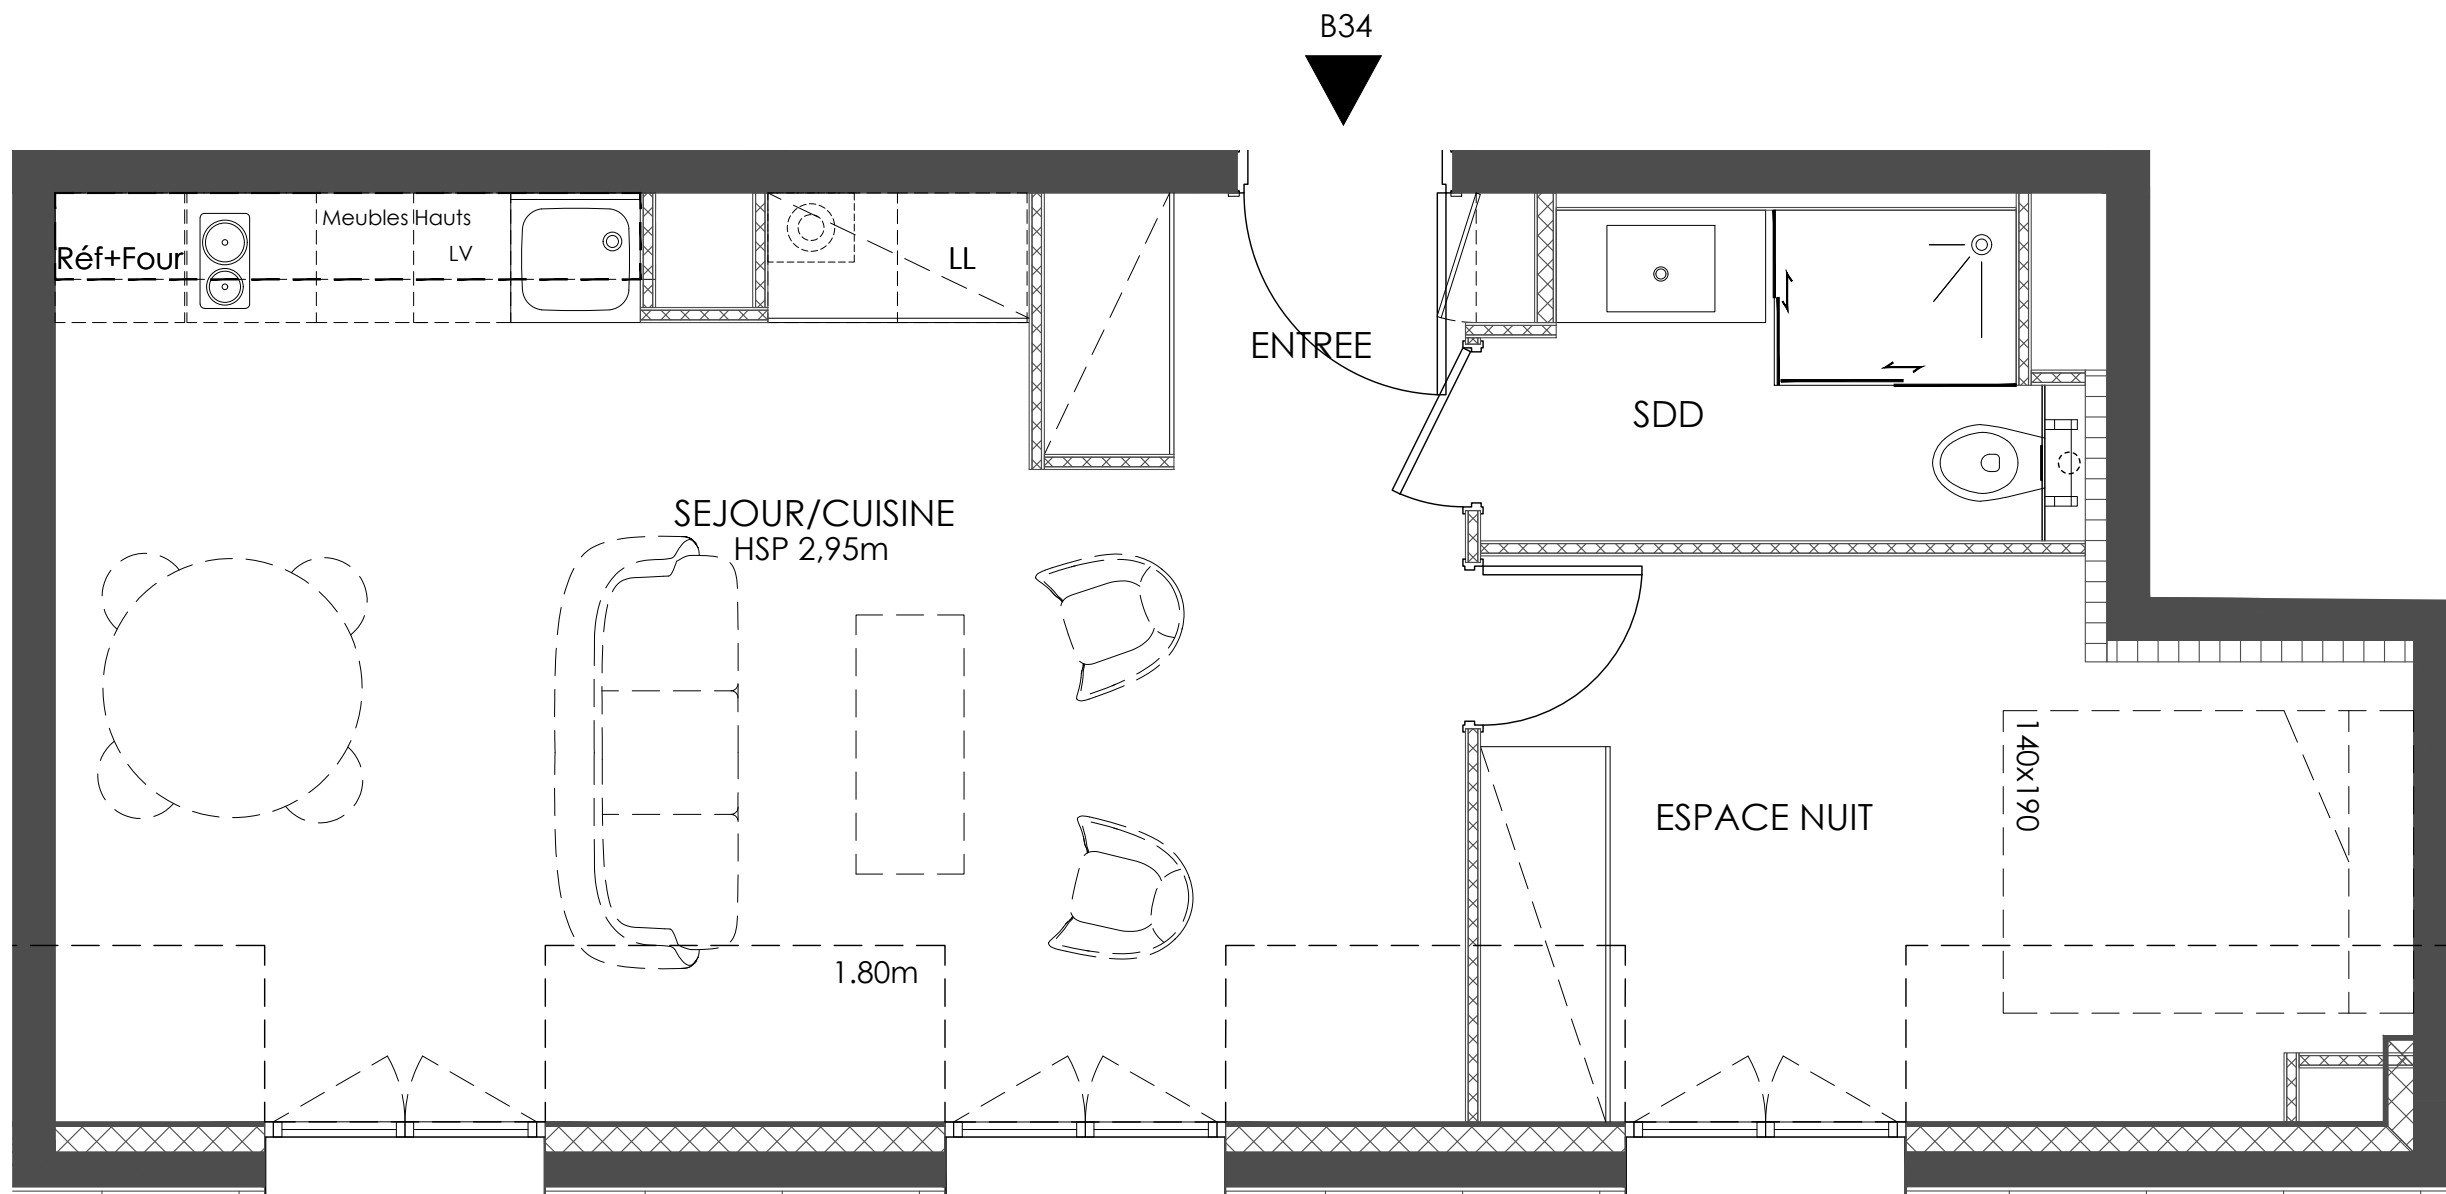

LA DEMEURE DU PARC

15 bis rue du Parc de Clagny - 78000 VERSAILLES

APPT B34 - 2P - R+3

PIECES	SURFACE CARREZ	SURFACE UTILE (hors Carrez)
ENTREE / SEJOUR	24.28 m ²	3.50 m ²
ESPACE NUIT	7.87 m ²	2.55 m ²
SALLE DE DOUCHE	3.52 m ²	
TOTAL SURFACES	35.67 m²	6.05 m²
TERRASSE/BALCON		

SURFACE PONDEREE (*) 37.68 m²

* = carrez + 1/3 surface utile

IND C - 08 11 2023