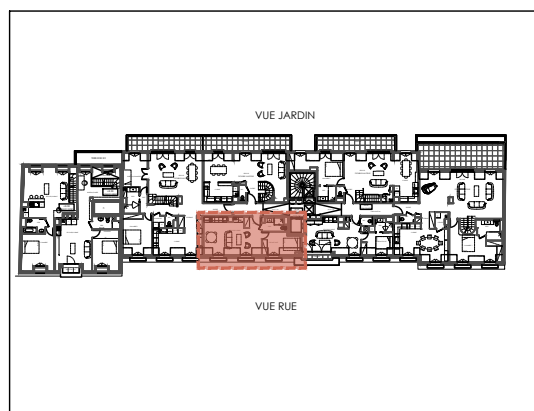

LA DEMEURE DU PARC

15 bis rue du Parc de Clagny - 78000 VERSAILLES

APPT B34 - 2P - R+3

PIECES	SURFACE CARREZ	SURFACE UTILE (hors Carrez)
ENTREE / SEJOUR	24.28 m ²	3.50 m ²
ESPACE NUIT	7.87 m ²	2.55 m ²
SALLE DE DOUCHE	3.52 m ²	
TOTAL SURFACES	35.67 m²	6.05 m²
TERRASSE/BALCON		

SURFACE PONDEREE (*) 37.68 m²

* = carrez + 1/3 surface utile

IND C - 08 11 2023