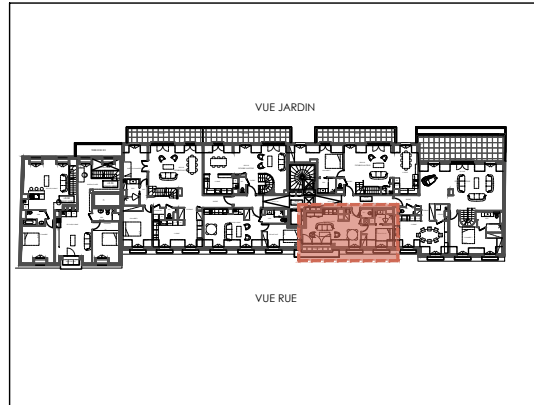

LA DEMEURE DU PARC

15 bis rue du Parc de Clagny - 78000 VERSAILLES

APPT B33 - 2P - R+3

PIECES	SURFACE CARREZ	SURFACE UTILE (hors Carrez)
ENTREE / SEJOUR	23.59 m ²	1.58 m ²
ESPACE NUIT	7.06 m ²	2.01 m ²
SALLE DE DOUCHE	3.08 m ²	
WC	1.24 m ²	
TOTAL SURFACES	34.97 m²	3.59 m²
TERRASSE/BALCON	1.95 m ²	

SURFACE PONDEREE (*) 36.81 m²

* = carrez + 1/3 surface utile + 1/3 terrasse

IND C - 08 11 2023