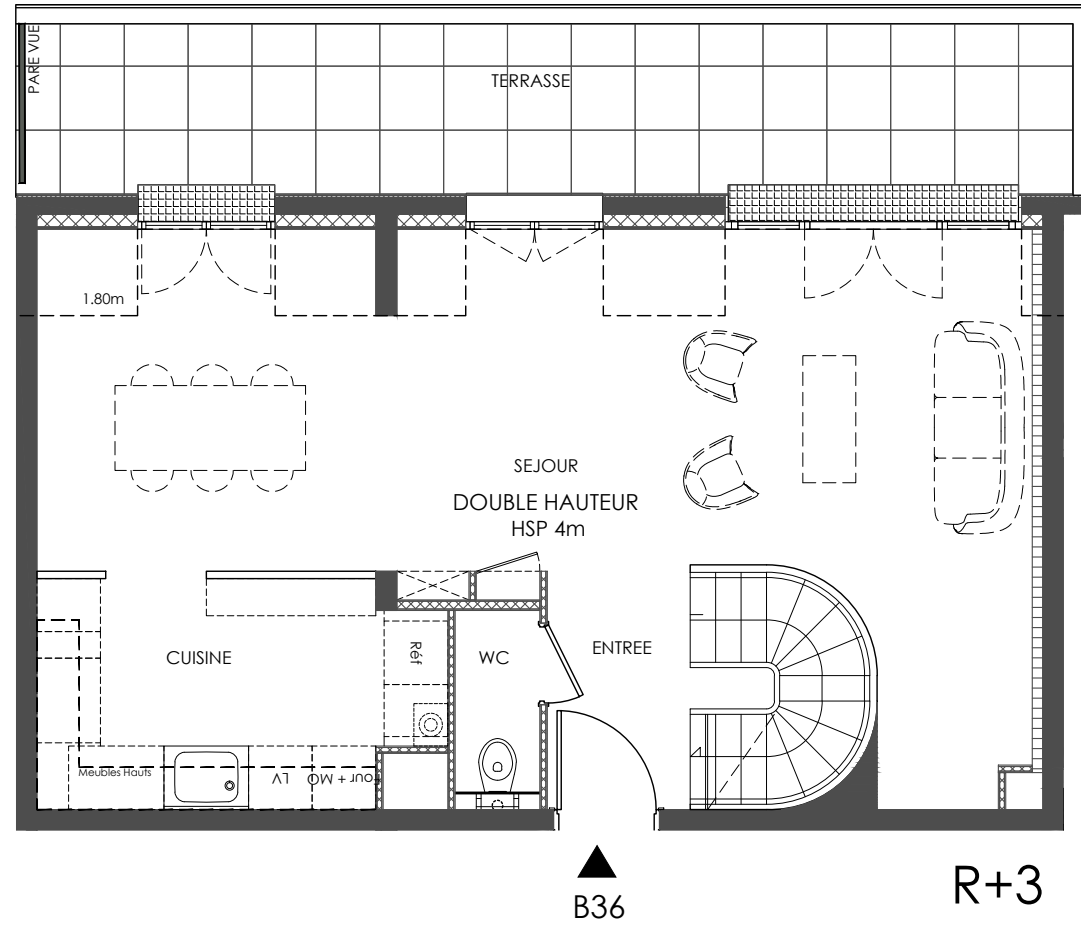

LA DEMEURE DU PARC

15 bis rue du Parc de Clagny - 78000 VERSAILLES

APPT B36 - 2P - R+3/COMBLES

PIECES	SURFACE CARREZ	SURFACE UTILE (hors Carrez)
SEJOUR	33.54 m ²	7.40 m ²
CUISINE	7.95 m ²	
WC	1.29 m ²	
PALIER	4.61 m ²	
CHAMBRE 1	12.49 m ²	5.50 m ²
CHAMBRE 2	13.05 m ²	5.55 m ²
SALLE DE BAIN	3.96 m ²	
WC	0.9 m ²	
TOTAL SURFACES	77.79 m²	18.45 m²
TERRASSE/BALCON	15.76 m ²	

SURFACE PONDEREE (*) 89.19 m²

* = carrez + 1/3 surface utile + 1/3 terrasse

R+3

COMBLES