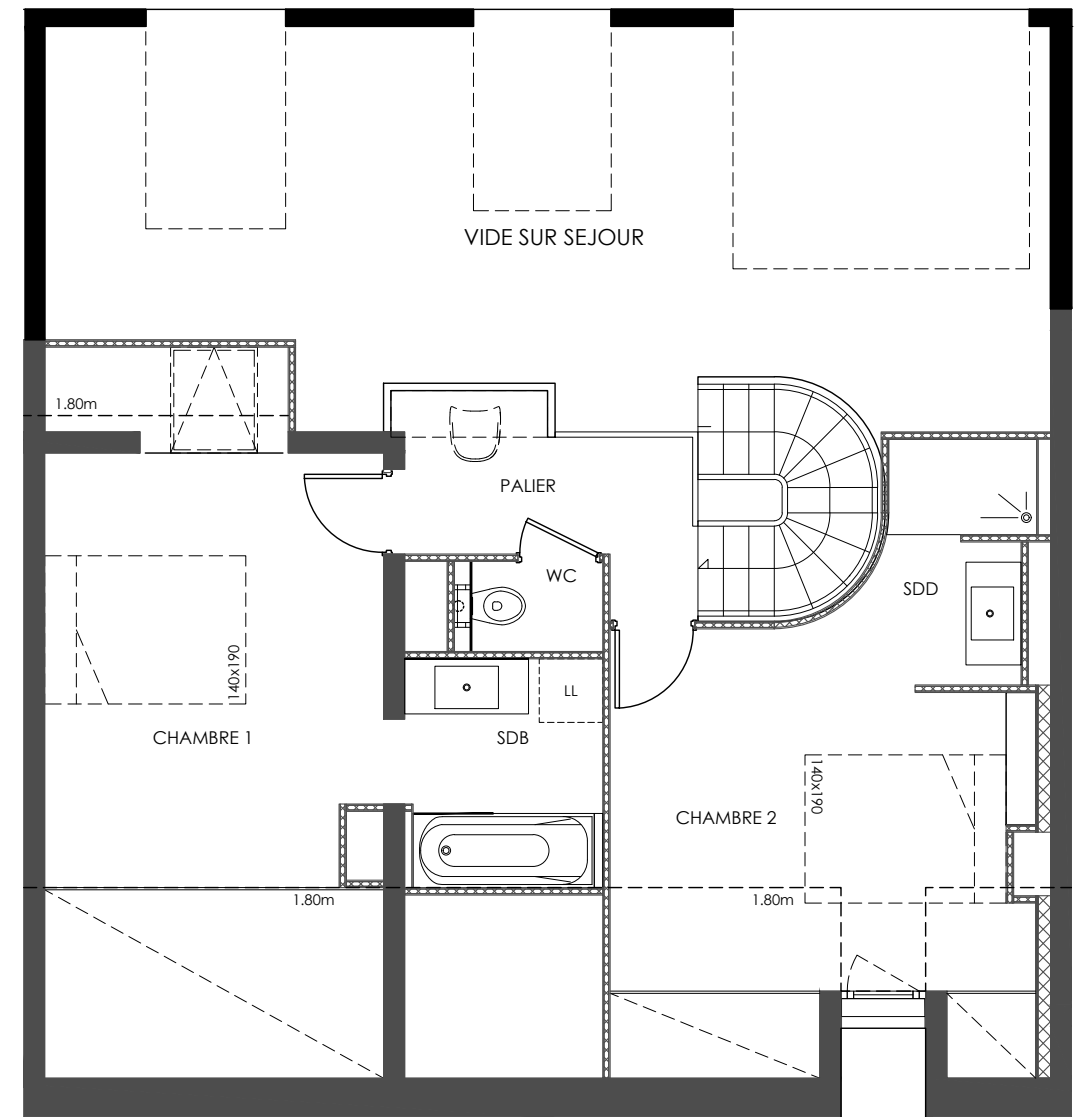

LA DEMEURE DU PARC

15 bis rue du Parc de Clagny - 78000 VERSAILLES

APPT B36 - 2P - R+3/COMBLES

PIECES	SURFACE CARREZ	SURFACE UTILE (hors Carrez)
SEJOUR	33.54 m ²	7.40 m ²
CUISINE	7.95 m ²	
WC	1.29 m ²	
PALIER	4.61 m ²	
CHAMBRE 1	12.49 m ²	5.50 m ²
CHAMBRE 2	13.05 m ²	5.55 m ²
SALLE DE BAIN	3.96 m ²	
WC	0.9 m ²	
TOTAL SURFACES	77.79 m²	18.45 m²
TERRASSE/BALCON	15.76 m ²	

SURFACE PONDEREE (*) 89.19 m²

* = carrez + 1/3 surface utile + 1/3 terrasse

R+3

COMBLES