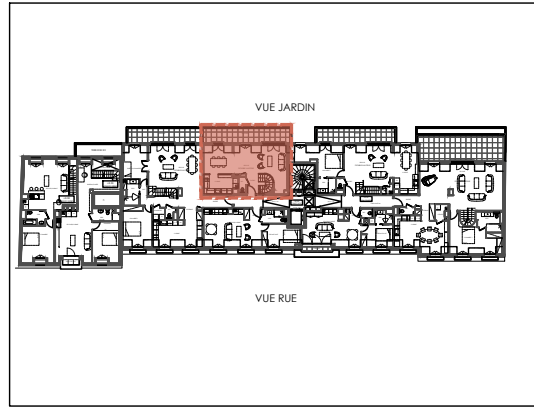

LA DEMEURE DU PARC

15 bis rue du Parc de Clagny - 78000 VERSAILLES

APPT B36 - 2P - R+3/COMBLES

PIECES	SURFACE CARREZ	SURFACE UTILE (hors Carrez)
SEJOUR	33.54 m ²	7.40 m ²
CUISINE	7.95 m ²	
WC	1.29 m ²	
PALIER	4.61 m ²	
CHAMBRE 1	12.49 m ²	5.50 m ²
CHAMBRE 2	13.05 m ²	5.55 m ²
SALLE DE BAIN	3.96 m ²	
WC	0.9 m ²	
TOTAL SURFACES	77.79 m²	18.45 m²
TERRASSE/BALCON	15.76 m ²	

SURFACE PONDEREE (*) 89.19 m²

* = carrez + 1/3 surface utile + 1/3 terrasse

R+3

COMBLES