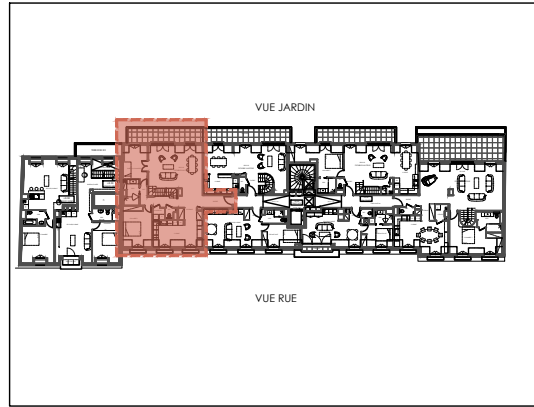

LA DEMEURE DU PARC

15 bis rue du Parc de Clagny - 78000 VERSAILLES

APPT B35 - 2P - R+3/COMBLES

PIECES	SURFACE CARREZ	SURFACE UTILE (hors Carrez)
ENTREE	4.59 m ²	
SEJOUR	37.46 m ²	4.27 m ²
CUISINE	17.86 m ²	2.70 m ²
CHAMBRE 1	13.28 m ²	1.76 m ²
CHAMBRE 2	9.57 m ²	1.17 m ²
DEGAGEMENT	2.26 m ²	
BUANDERIE	1.76 m ²	
SALLE DE DOUCHE	4.96 m ²	
WC	1.22 m ²	
PALIER	4.88 m ²	
CHAMBRE 3	11.80 m ²	5.17 m ²
CHAMBRE 4	11.30 m ²	7.63 m ²
SALLE DE BAIN	6.34 m ²	
TOTAL SURFACES	127.28 m²	22.70 m²
TERRASSE/BALCON	13.36 m ²	

SURFACE PONDEREE (*) 139.30 m²

* = carrez + 1/3 surface utile + 1/3 terrasse

COMBLES

ESPRIMM
PROMOTEUR - DEVELOPEUR

IND C - 08 11 2023