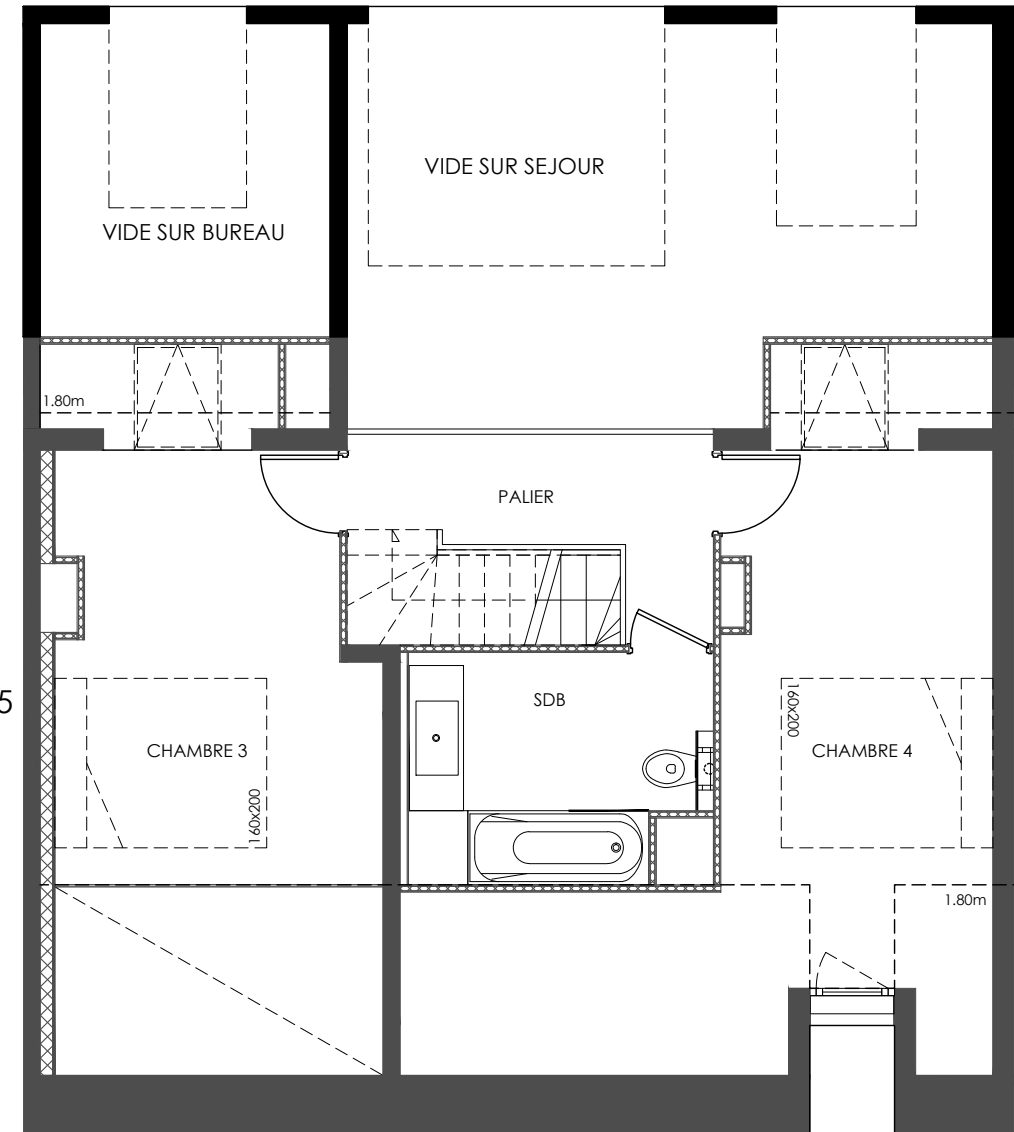

LA DEMEURE DU PARC

15 bis rue du Parc de Clagny - 78000 VERSAILLES

APPT B35 - 2P - R+3/COMBLES

PIECES	SURFACE CARREZ	SURFACE UTILE (hors Carrez)
ENTREE	4.59 m ²	
SEJOUR	37.46 m ²	4.27 m ²
CUISINE	17.86 m ²	2.70 m ²
CHAMBRE 1	13.28 m ²	1.76 m ²
CHAMBRE 2	9.57 m ²	1.17 m ²
DEGAGEMENT	2.26 m ²	
BUANDERIE	1.76 m ²	
SALLE DE DOUCHE	4.96 m ²	
WC	1.22 m ²	
PALIER	4.88 m ²	
CHAMBRE 3	11.80 m ²	5.17 m ²
CHAMBRE 4	11.30 m ²	7.63 m ²
SALLE DE BAIN	6.34 m ²	
TOTAL SURFACES	127.28 m²	22.70 m²
TERRASSE/BALCON	13.36 m ²	

SURFACE PONDEREE (*) 139.30 m²

* = carrez + 1/3 surface utile + 1/3 terrasse

COMBLES

ESPRIMM
PROMOTEUR - DEVELOPEUR

IND C - 08 11 2023