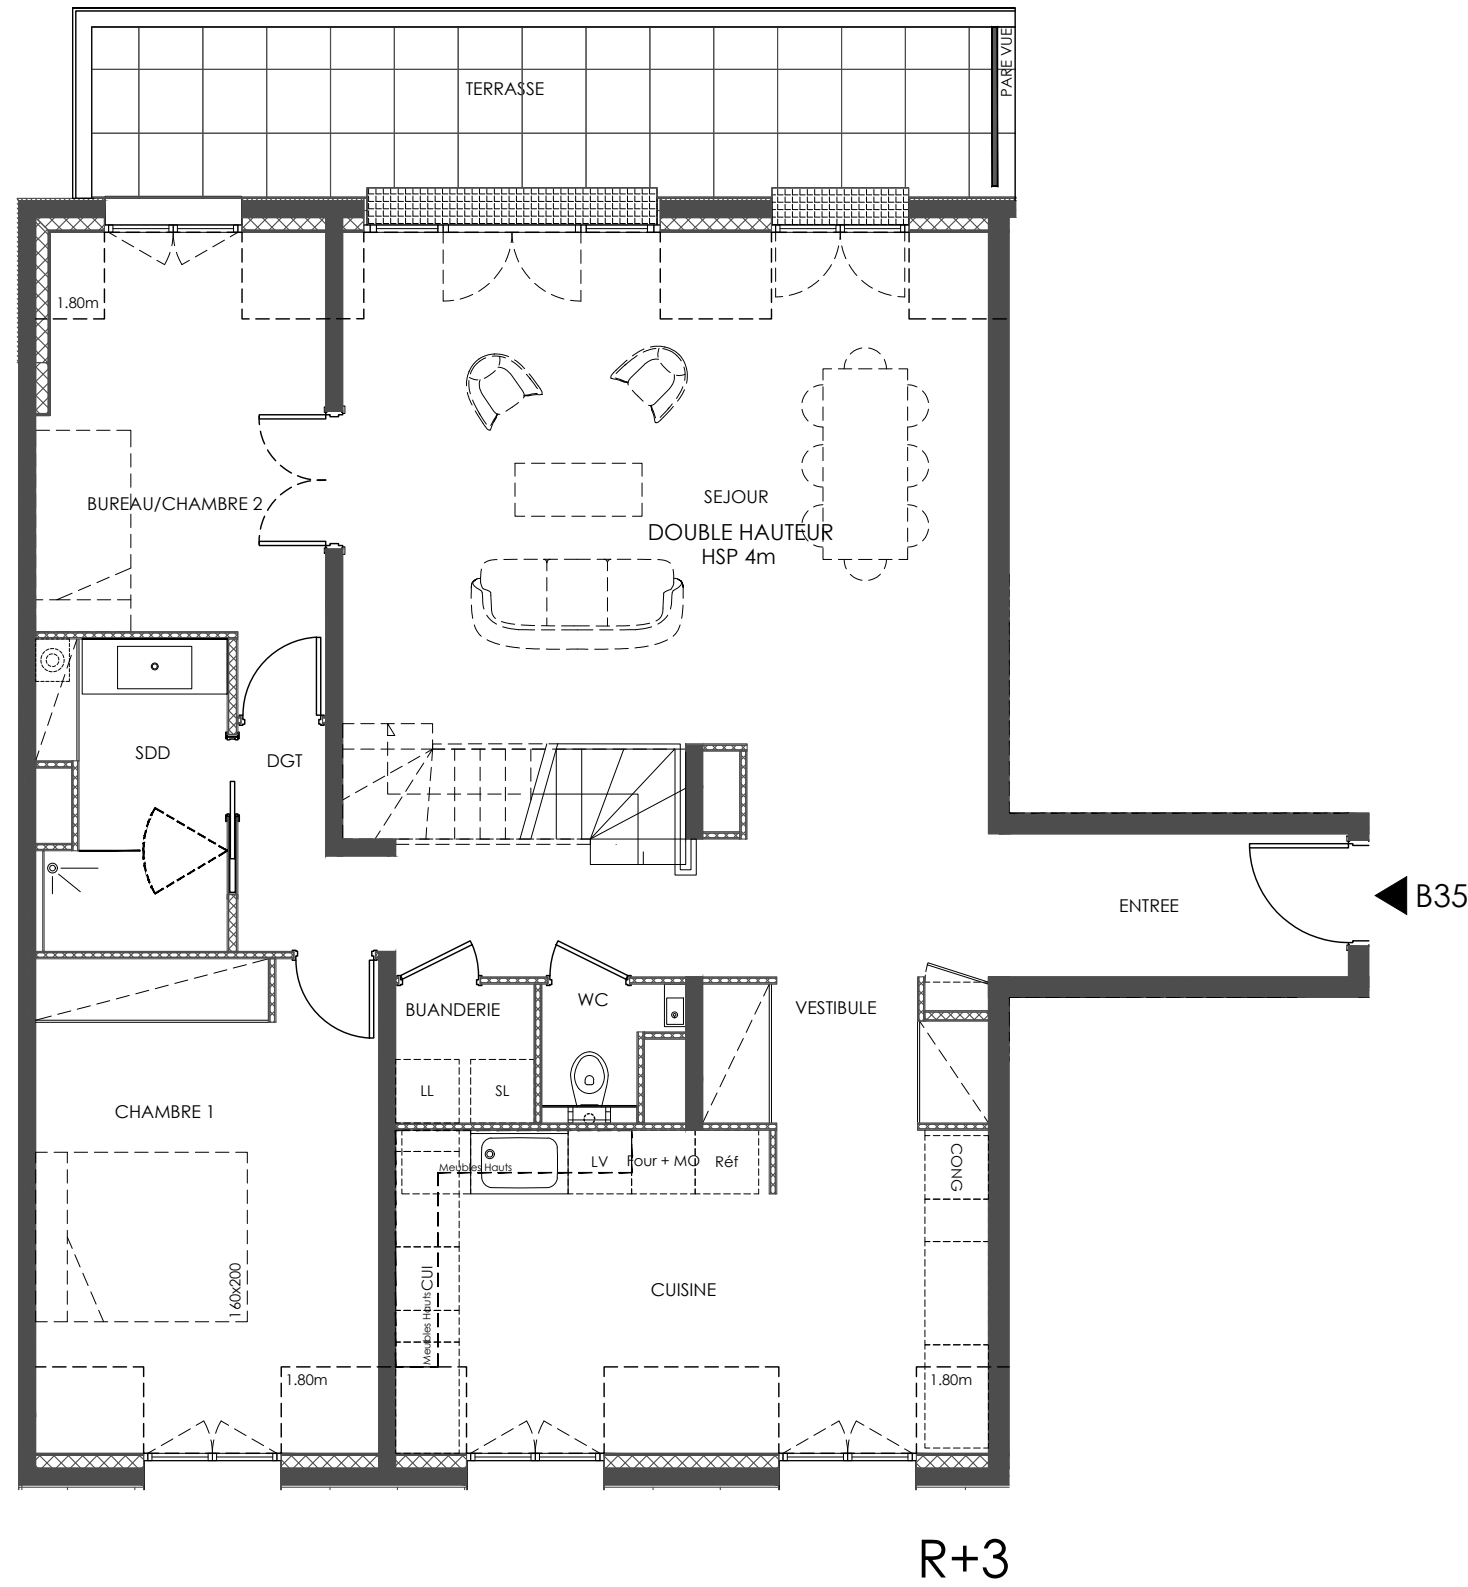

LA DEMEURE DU PARC

15 bis rue du Parc de Clagny - 78000 VERSAILLES

APPT B35 - 2P - R+3/COMBLES

PIECES	SURFACE CARREZ	SURFACE UTILE (hors Carrez)
ENTREE	4.59 m ²	
SEJOUR	37.46 m ²	4.27 m ²
CUISINE	17.86 m ²	2.70 m ²
CHAMBRE 1	13.28 m ²	1.76 m ²
CHAMBRE 2	9.57 m ²	1.17 m ²
DEGAGEMENT	2.26 m ²	
BUANDERIE	1.76 m ²	
SALLE DE DOUCHE	4.96 m ²	
WC	1.22 m ²	
PALIER	4.88 m ²	
CHAMBRE 3	11.80 m ²	5.17 m ²
CHAMBRE 4	11.30 m ²	7.63 m ²
SALLE DE BAIN	6.34 m ²	
TOTAL SURFACES	127.28 m²	22.70 m²
TERRASSE/BALCON	13.36 m ²	

SURFACE PONDEREE (*) 139.30 m²

* = carrez + 1/3 surface utile + 1/3 terrasse

COMBLES

ESPRIMM
PROMOTEUR - DEVELOPEUR

IND C - 08 11 2023