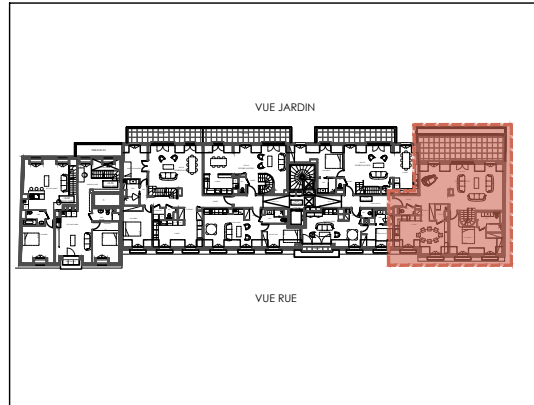

LA DEMEURE DU PARC

15 bis rue du Parc de Clagny - 78000 VERSAILLES

APPT B32 - 2P - R+3/COMBLES

PIECES	SURFACE CARREZ	SURFACE UTILE (hors Carrez)
ENTREE / SEJOUR	50.49 m ²	5.43 m ²
CUISINE	19.25 m ²	3.01 m ²
CELLIER	2.35 m ²	
CHAMBRE 1	15.77 m ²	2.68 m ²
SALLE DE DOUCHE	5.22 m ²	
WC	1.41 m ²	
PALIER	3.25 m ²	2.22 m ²
CHAMBRE 2	9.01 m ²	5.83 m ²
ESPACE NUIT	8.56 m ²	3.51 m ²
SALLE DE DOUCHE	3.93 m ²	0.60 m ²
TOTAL SURFACES	119.24 m²	23.28 m²
TERRASSE/BALCON	27.67 m ²	

SURFACE PONDEREE (*) 136.22 m²

* = carrez + 1/3 surface utile + 1/3 terrasse

R+3

COMBLES