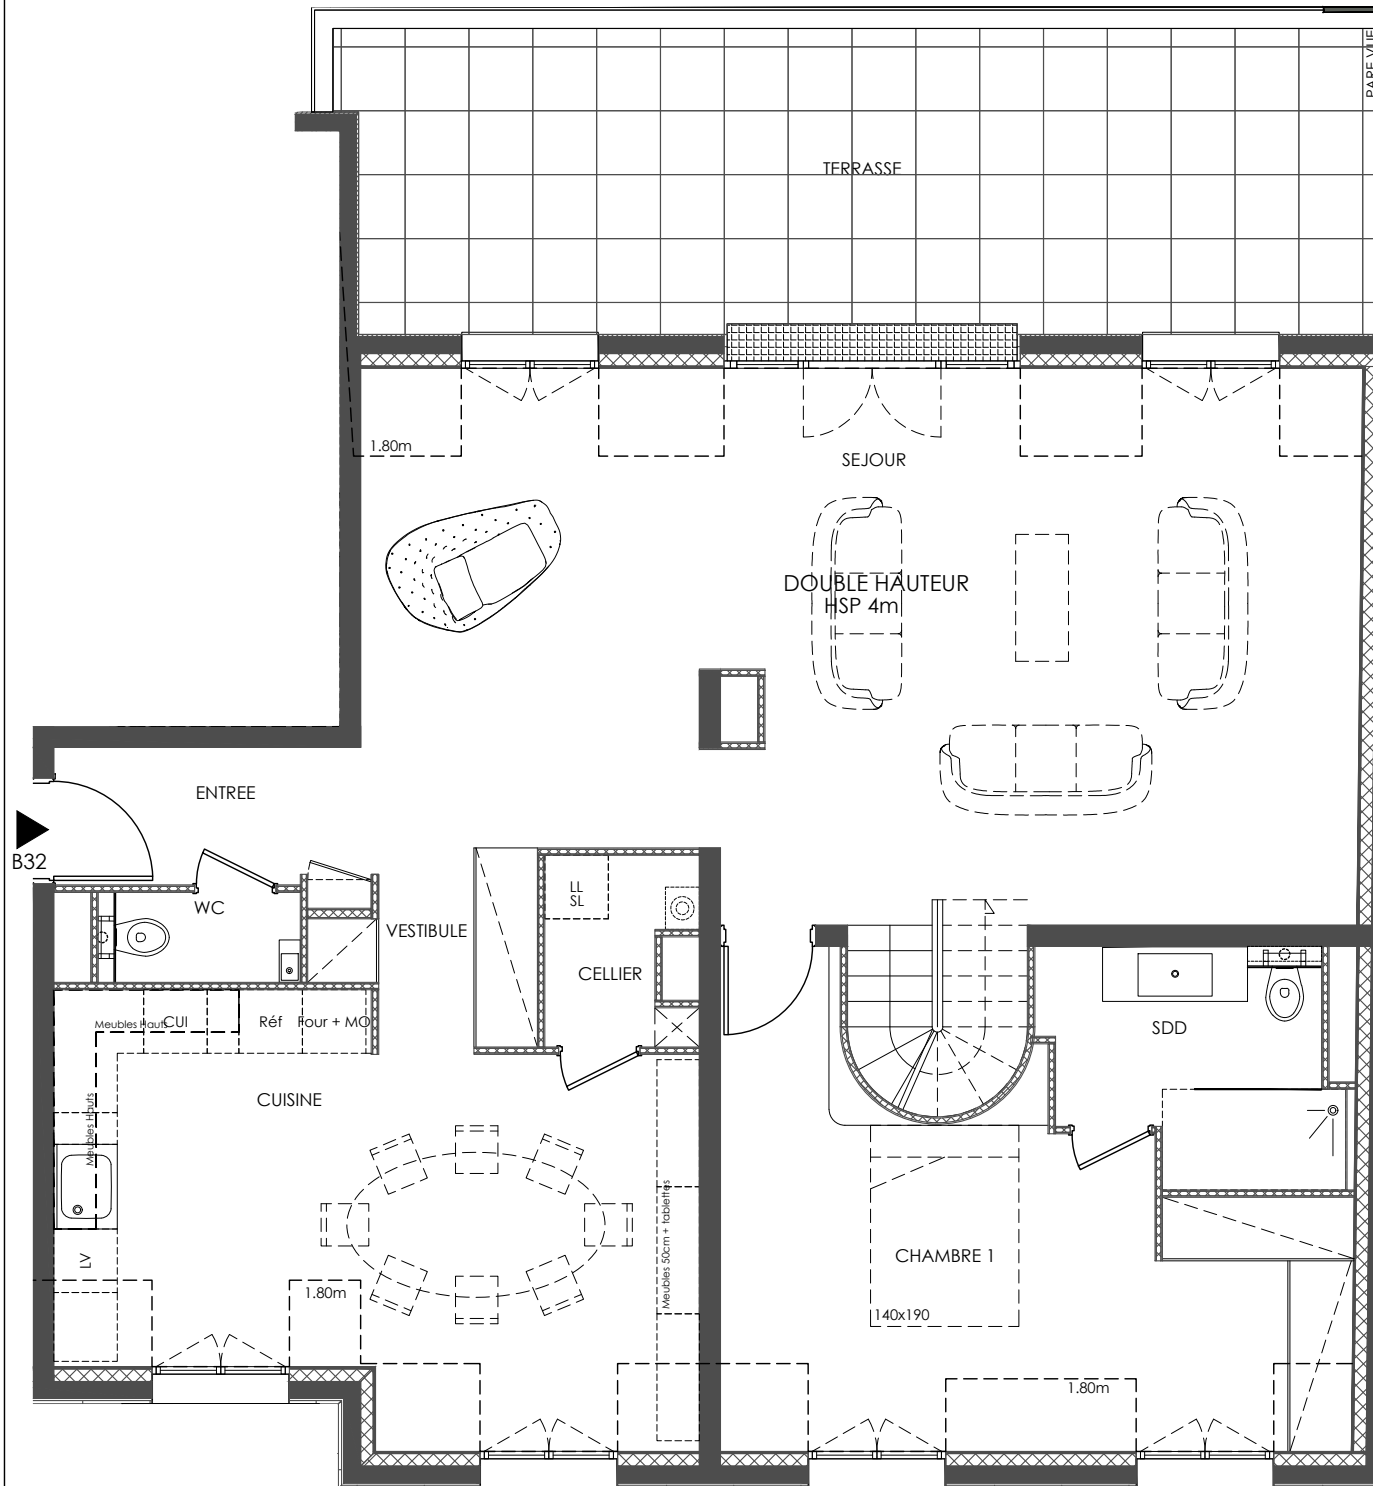

LA DEMEURE DU PARC

15 bis rue du Parc de Clagny - 78000 VERSAILLES

APPT B32 - 2P - R+3/COMBLES

PIECES	SURFACE CARREZ	SURFACE UTILE (hors Carrez)
ENTREE / SEJOUR	50.49 m ²	5.43 m ²
CUISINE	19.25 m ²	3.01 m ²
CELLIER	2.35 m ²	
CHAMBRE 1	15.77 m ²	2.68 m ²
SALLE DE DOUCHE	5.22 m ²	
WC	1.41 m ²	
PALIER	3.25 m ²	2.22 m ²
CHAMBRE 2	9.01 m ²	5.83 m ²
ESPACE NUIT	8.56 m ²	3.51 m ²
SALLE DE DOUCHE	3.93 m ²	0.60 m ²
TOTAL SURFACES	119.24 m²	23.28 m²
TERRASSE/BALCON	27.67 m ²	

SURFACE PONDEREE (*) 136.22 m²

* = carrez + 1/3 surface utile + 1/3 terrasse

R+3

COMBLES