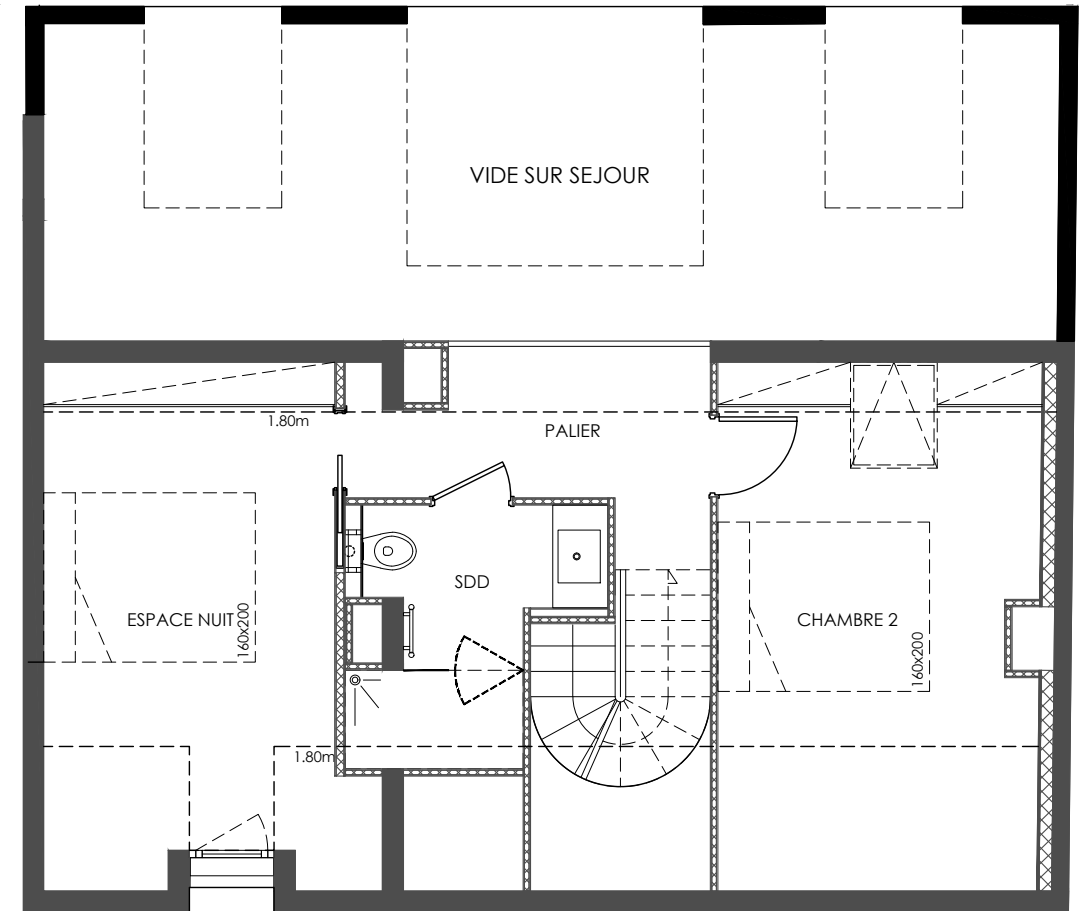

LA DEMEURE DU PARC

15 bis rue du Parc de Clagny - 78000 VERSAILLES

APPT B32 - 2P - R+3/COMBLES

PIECES	SURFACE CARREZ	SURFACE UTILE (hors Carrez)
ENTREE / SEJOUR	50.49 m ²	5.43 m ²
CUISINE	19.25 m ²	3.01 m ²
CELLIER	2.35 m ²	
CHAMBRE 1	15.77 m ²	2.68 m ²
SALLE DE DOUCHE	5.22 m ²	
WC	1.41 m ²	
PALIER	3.25 m ²	2.22 m ²
CHAMBRE 2	9.01 m ²	5.83 m ²
ESPACE NUIT	8.56 m ²	3.51 m ²
SALLE DE DOUCHE	3.93 m ²	0.60 m ²
TOTAL SURFACES	119.24 m²	23.28 m²
TERRASSE/BALCON	27.67 m ²	

SURFACE PONDEREE (*) 136.22 m²

* = carrez + 1/3 surface utile + 1/3 terrasse

R+3

COMBLES