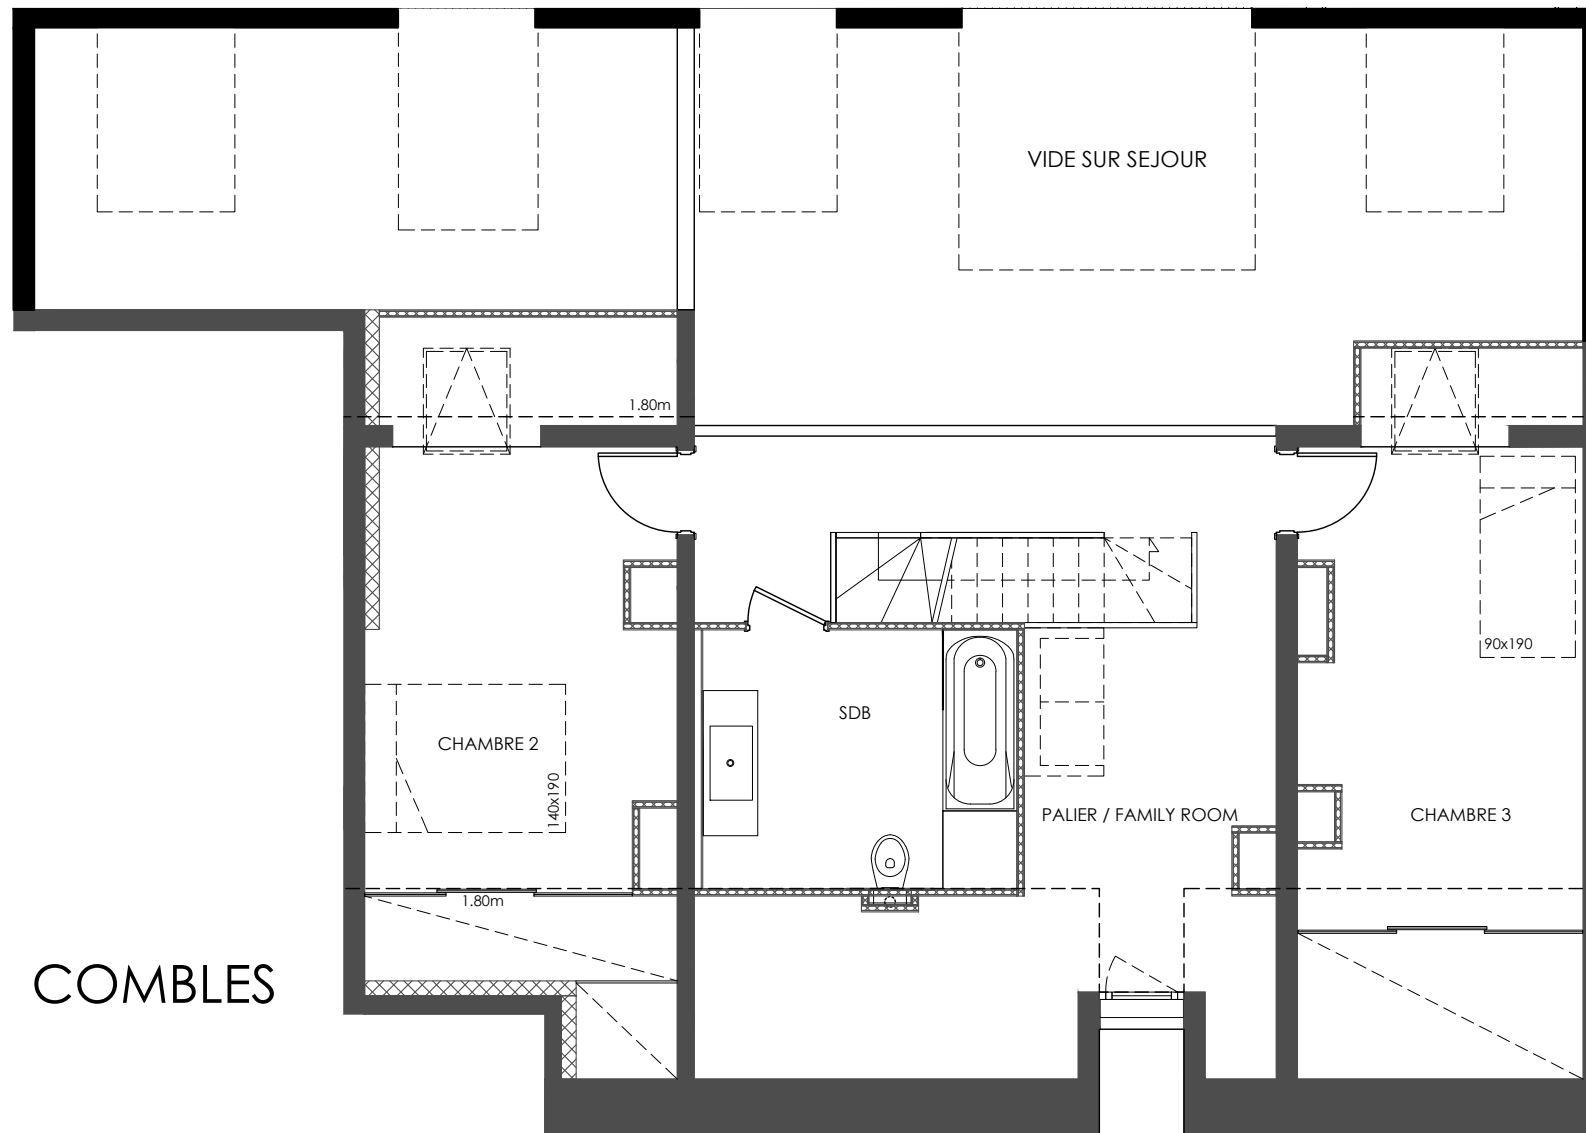

LA DEMEURE DU PARC

15 bis rue du Parc de Clagny - 78000 VERSAILLES

APPT B31 - 4P - R+3/COMBLES

PIECES	SURFACE CARREZ	SURFACE UTILE (hors Carrez)
ENTREE / SEJOUR	27.09 m ²	3.35 m ²
CUISINE	13.34 m ²	
CHAMBRE 1	12.91 m ²	3.13 m ²
SALLE DE DOUCHE	3.34 m ²	
WC	0.87 m ²	
PALIER	13.93 m ²	7.23 m ²
CHAMBRE 2	10.61 m ²	3.90 m ²
CHAMBRE 3	10.43 m ²	4.60 m ²
SALLE DE BAIN	7.22 m ²	
TOTAL SURFACES	99.74 m²	22.21 m²
TERRASSE/BALCON	14.58 m ²	

SURFACE PONDEREE (*) 112 m²

* = carrez + 1/3 surface utile + 1/3 terrasse

IND C - 08 11 2023

R+3

B31

COMBLES