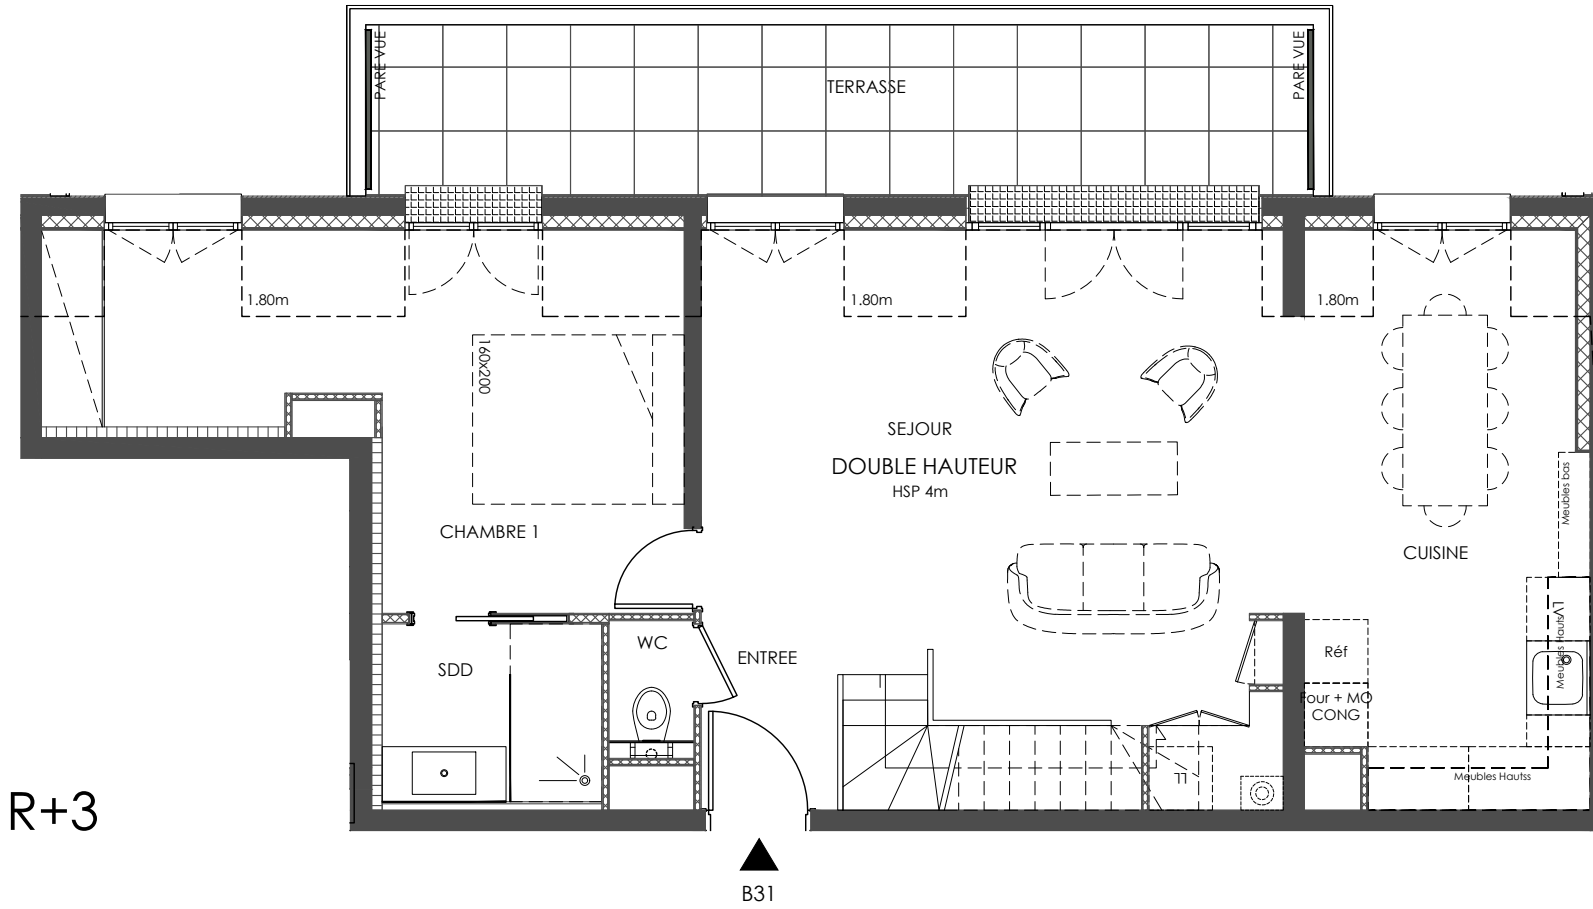

LA DEMEURE DU PARC

15 bis rue du Parc de Clagny - 78000 VERSAILLES

APPT B31 - 4P - R+3/COMBLES

PIECES	SURFACE CARREZ	SURFACE UTILE (hors Carrez)
ENTREE / SEJOUR	27.09 m ²	3.35 m ²
CUISINE	13.34 m ²	
CHAMBRE 1	12.91 m ²	3.13 m ²
SALLE DE DOUCHE	3.34 m ²	
WC	0.87 m ²	
PALIER	13.93 m ²	7.23 m ²
CHAMBRE 2	10.61 m ²	3.90 m ²
CHAMBRE 3	10.43 m ²	4.60 m ²
SALLE DE BAIN	7.22 m ²	
TOTAL SURFACES	99.74 m²	22.21 m²
TERRASSE/BALCON	14.58 m ²	

SURFACE PONDEREE (*) 112 m²

* = carrez + 1/3 surface utile + 1/3 terrasse

IND C - 08 11 2023

R+3

B31

COMBLES