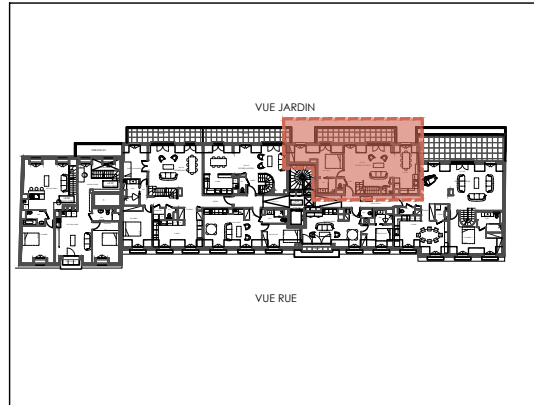

LA DEMEURE DU PARC

15 bis rue du Parc de Clagny - 78000 VERSAILLES

APPT B31 - 4P - R+3/COMBLES

PIECES	SURFACE CARREZ	SURFACE UTILE (hors Carrez)
ENTREE / SEJOUR	27.09 m ²	3.35 m ²
CUISINE	13.34 m ²	
CHAMBRE 1	12.91 m ²	3.13 m ²
SALLE DE DOUCHE	3.34 m ²	
WC	0.87 m ²	
PALIER	13.93 m ²	7.23 m ²
CHAMBRE 2	10.61 m ²	3.90 m ²
CHAMBRE 3	10.43 m ²	4.60 m ²
SALLE DE BAIN	7.22 m ²	
TOTAL SURFACES	99.74 m²	22.21 m²
TERRASSE/BALCON	14.58 m ²	

SURFACE PONDEREE (*) 112 m²

* = carrez + 1/3 surface utile + 1/3 terrasse

IND C - 08 11 2023

R+3

B31

COMBLES