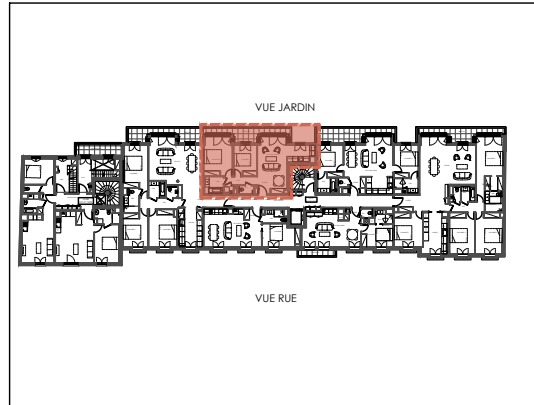

LA DEMEURE DU PARC

15 bis rue du parc de Clagny - 78000 VERSAILLES

APPT B26 - 3P - R+2

PIECES	SURFACE CARREZ
ENTREE / SEJOUR / CUISINE	26.51 m ²
CHAMBRE 1	9.09 m ²
CHAMBRE 2	14.08 m ²
SALLE DE BAIN	3.87 m ²
DEGAGEMENT	3.83 m ²
BUANDERIE	1.07 m ²
WC	1.25 m ²
TOTAL SURFACES	59.70 m²
TERRASSE/BALCON	8.97 m ²

SURFACE PONDEREE (*) 62.69 m²

* = carrez + 1/3 terrasse