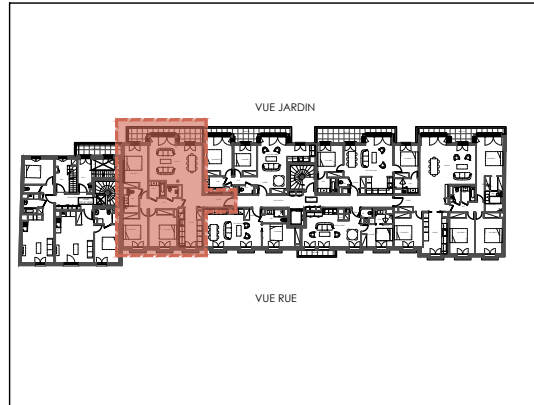

LA DEMEURE DU PARC

15 bis rue du parc de Clagny - 78000 VERSAILLES

APPT B25 -4P - R+2

PIECES	SURFACE CARREZ
ENTREE	4.58 m ²
CUISINE	11.45 m ²
SEJOUR	34.90 m ²
CHAMBRE 1	14.08 m ²
CHAMBRE 2	11.02 m ²
CHAMBRE 3	13.16 m ²
SALLE DE BAIN	3.78 m ²
SALLE DE DOUCHE	4.05 m ²
DEGAGEMENT	5.54 m ²
WC	1.57 m ²
TOTAL SURFACES	104.13 m²
TERRASSE/BALCON	11.80 m ²

SURFACE PONDEREE (*) 108.06 m²

* = carrez + 1/3 terrasse

IND C - 08 11 2023