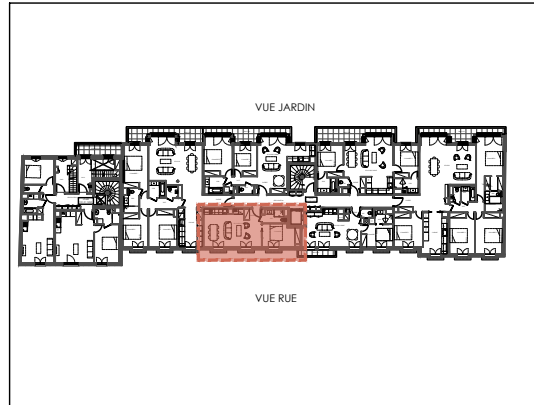

LA DEMEURE DU PARC

15 bis rue du parc de Clagny - 78000 VERSAILLES

APPT B24 - 2P - R+2

PIECES	SURFACE CARREZ
ENTREE / SEJOUR / CUISINE	27.71 m ²
CHAMBRE	10.34 m ²
SALLE DE DOUCHE	3.50 m ²
TOTAL SURFACES	41.55 m²
TERRASSE/BALCON	1.50 m ²

SURFACE PONDEREE (*) 42.05 m²

* = carrez + 1/3 terrasse

IND C - 08 11 2023