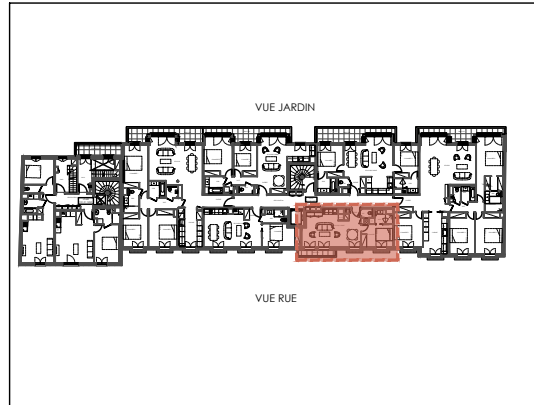

LA DEMEURE DU PARC

15 bis rue du parc de Clagny - 78000 VERSAILLES

APPT B23 - 2P - R+2

PIECES	SURFACE CARREZ
ENTREE / SEJOUR / CUISINE	26.61 m ²
CHAMBRE	9.12 m ²
SALLE DE DOUCHE	2.9 m ²
WC	1.26 m ²
TOTAL SURFACES	39.89 m²
TERRASSE/BALCON	3.85 m ²

SURFACE PONDEREE (*) 41.17 m²

* = carrez + 1/3 terrasse

IND C - 08 11 2023