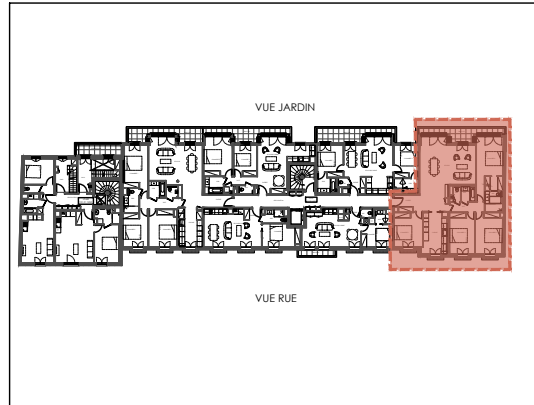

LA DEMEURE DU PARC

15 bis rue du parc de Clagny - 78000 VERSAILLES

APPT B22 - 5P - R+2

PIECES	SURFACE CARREZ
ENTREE / SEJOUR	45.87 m ²
CUISINE	12.67 m ²
CHAMBRE 1	12.52 m ²
CHAMBRE 2	13.05 m ²
CHAMBRE 3	13.69 m ²
CHAMBRE 4	18.88 m ²
SALLE DE BAIN	2.79 m ²
SALLE DE DOUCHE	4.44 m ²
DEGAGEMENT	4.35 m ²
WC	1.58 m ²
TOTAL SURFACES	129.84 m²
TERRASSE/BALCON	8.89 m ²

SURFACE PONDEREE (*) 132.80 m²

* = carrez + 1/3 terrasse

IND C - 08 11 2023