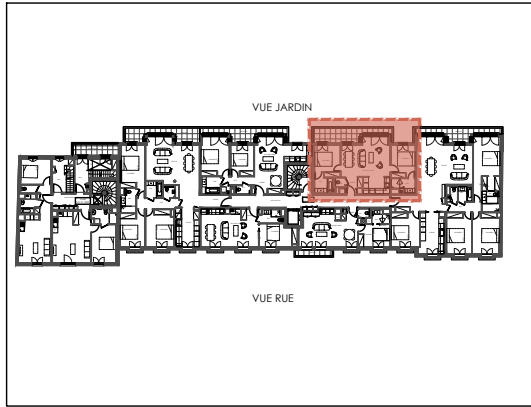

# LA DEMEURE DU PARC

15 bis rue du parc de Clagny - 78000 VERSAILLES

APPT B21 - 3P - R+2

PIECES	SURFACE CARREZ
ENTREE / SEJOUR / CUISINE	32.26 m <sup>2</sup>
CHAMBRE 1	9.80 m <sup>2</sup>
CHAMBRE 2	9.96 m <sup>2</sup>
SALLE DE BAIN	4.13 m <sup>2</sup>
SALLE DE DOUCHE	3.62 m <sup>2</sup>
WC	1.04 m <sup>2</sup>
<b>TOTAL SURFACES</b>	<b>60.81 m<sup>2</sup></b>
TERRASSE/BALCON	10.92 m <sup>2</sup>

**SURFACE PONDEREE (\*) 64.45 m<sup>2</sup>**

\* = carrez + 1/3 terrasse

▲  
B21

IND C - 08 11 2023