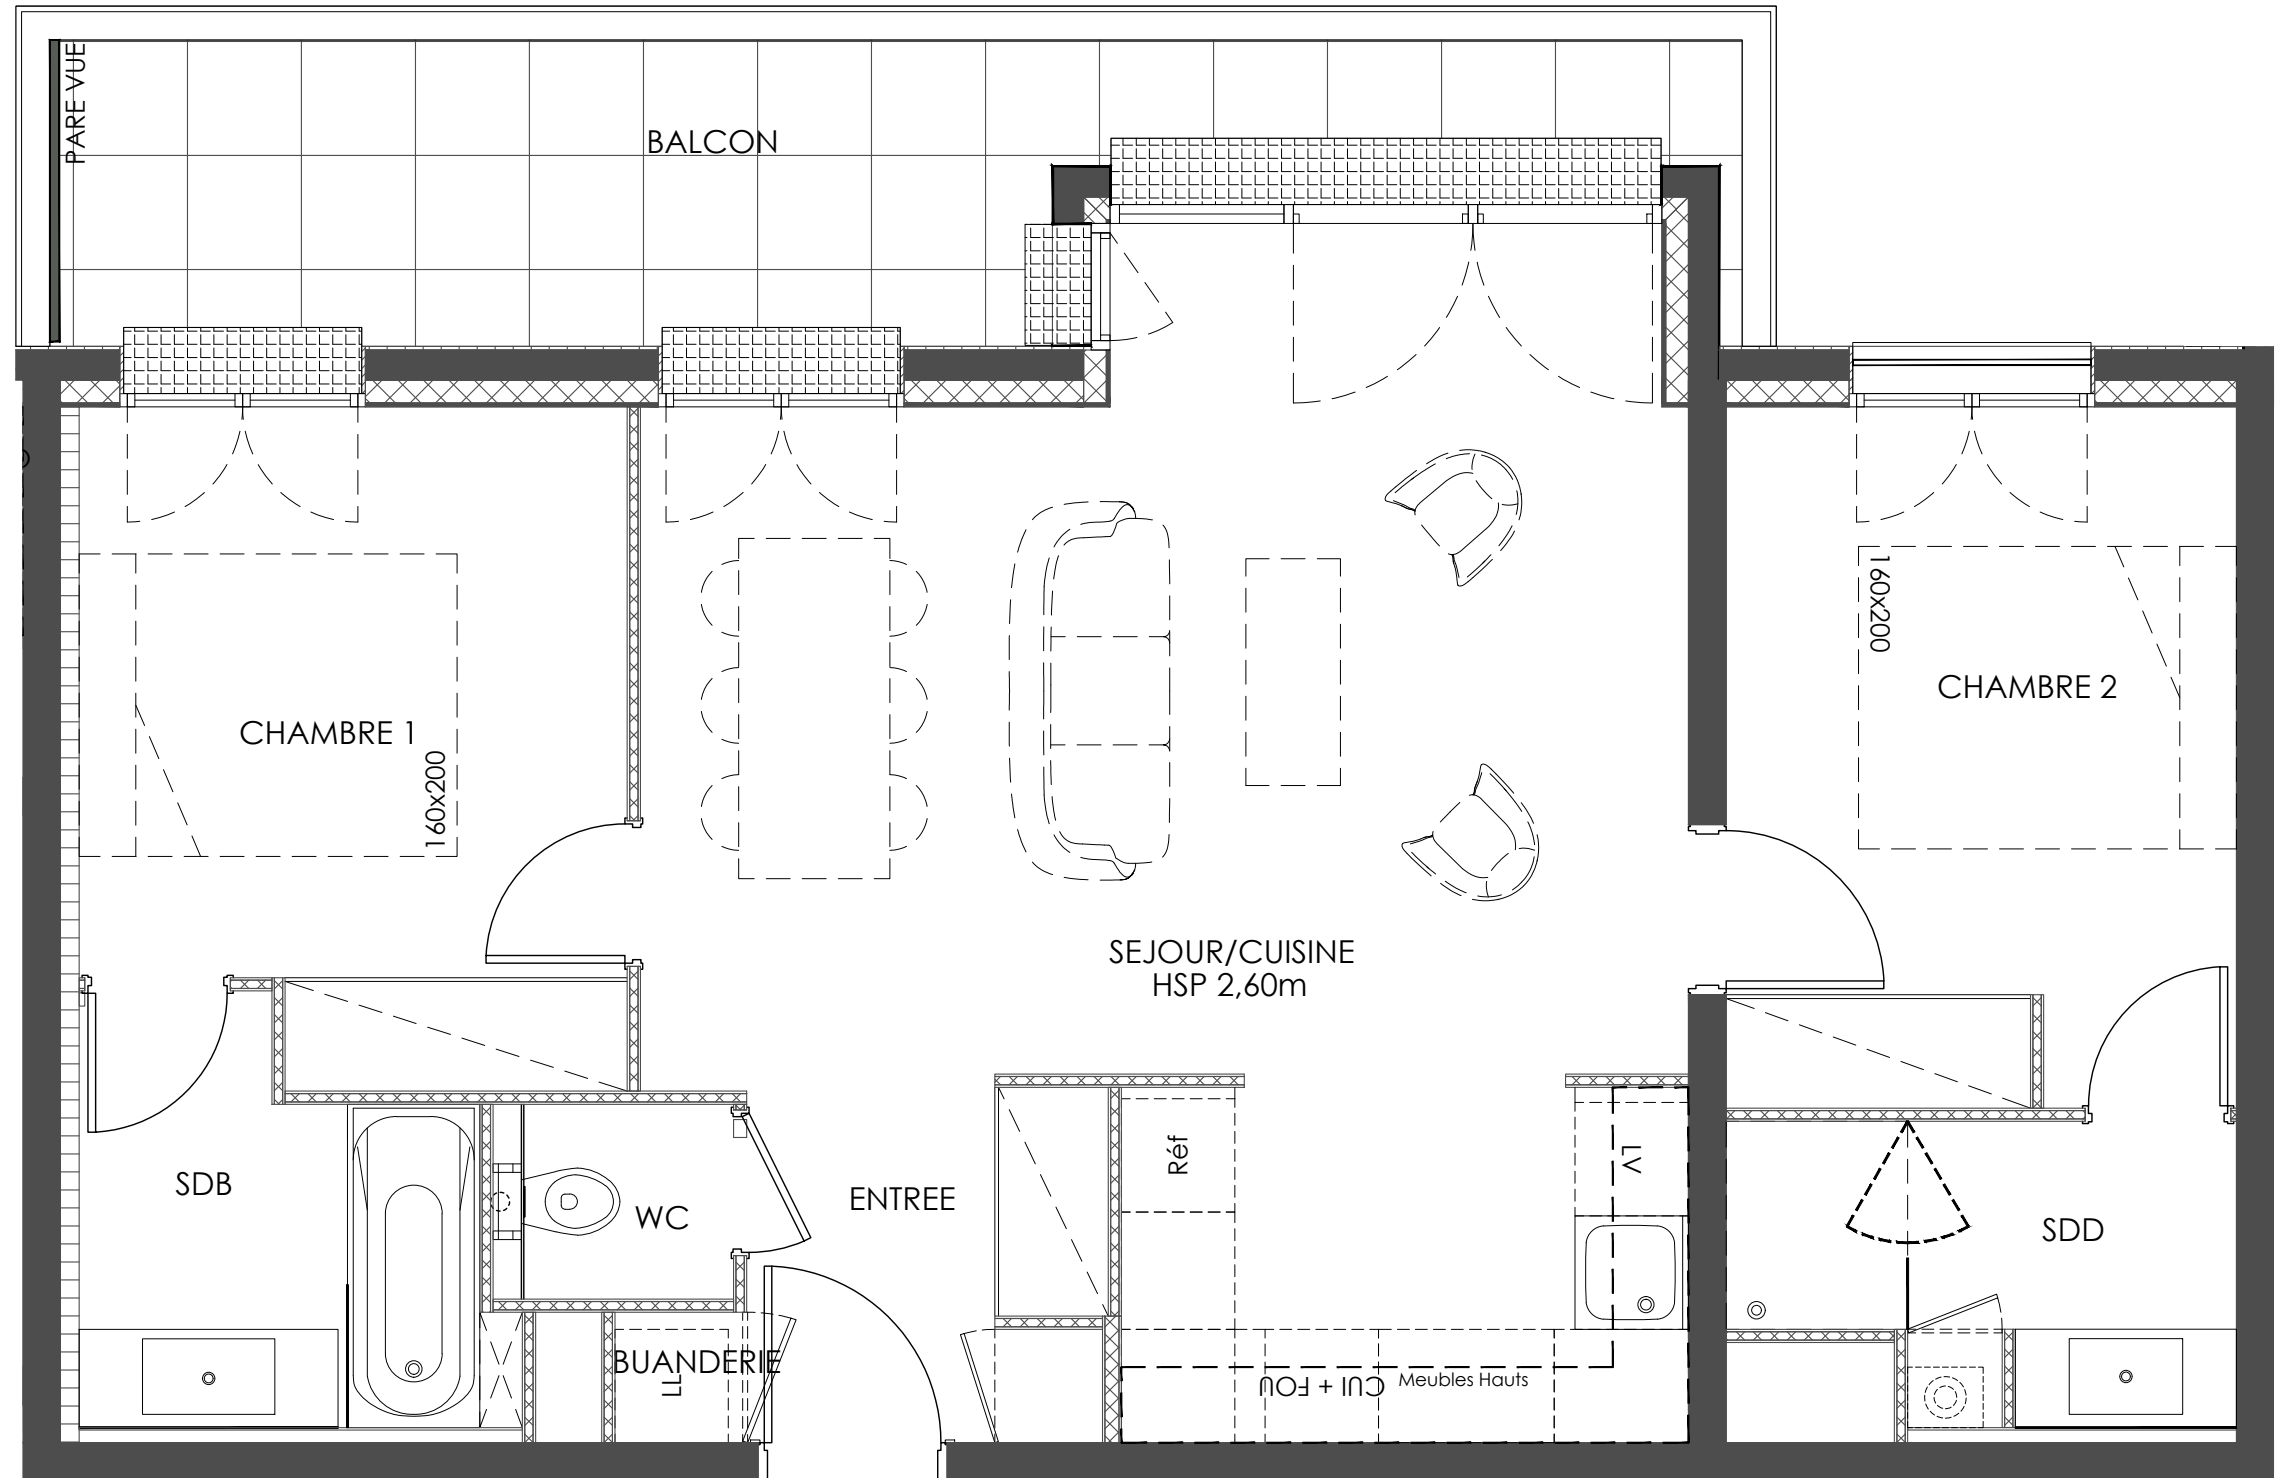

# LA DEMEURE DU PARC

15 bis rue du parc de Clagny - 78000 VERSAILLES

APPT B21 - 3P - R+2

PIECES	SURFACE CARREZ
ENTREE / SEJOUR / CUISINE	32.26 m <sup>2</sup>
CHAMBRE 1	9.80 m <sup>2</sup>
CHAMBRE 2	9.96 m <sup>2</sup>
SALLE DE BAIN	4.13 m <sup>2</sup>
SALLE DE DOUCHE	3.62 m <sup>2</sup>
WC	1.04 m <sup>2</sup>
<b>TOTAL SURFACES</b>	<b>60.81 m<sup>2</sup></b>
TERRASSE/BALCON	10.92 m <sup>2</sup>

**SURFACE PONDEREE (\*) 64.45 m<sup>2</sup>**

\* = carrez + 1/3 terrasse

▲  
B21

IND C - 08 11 2023